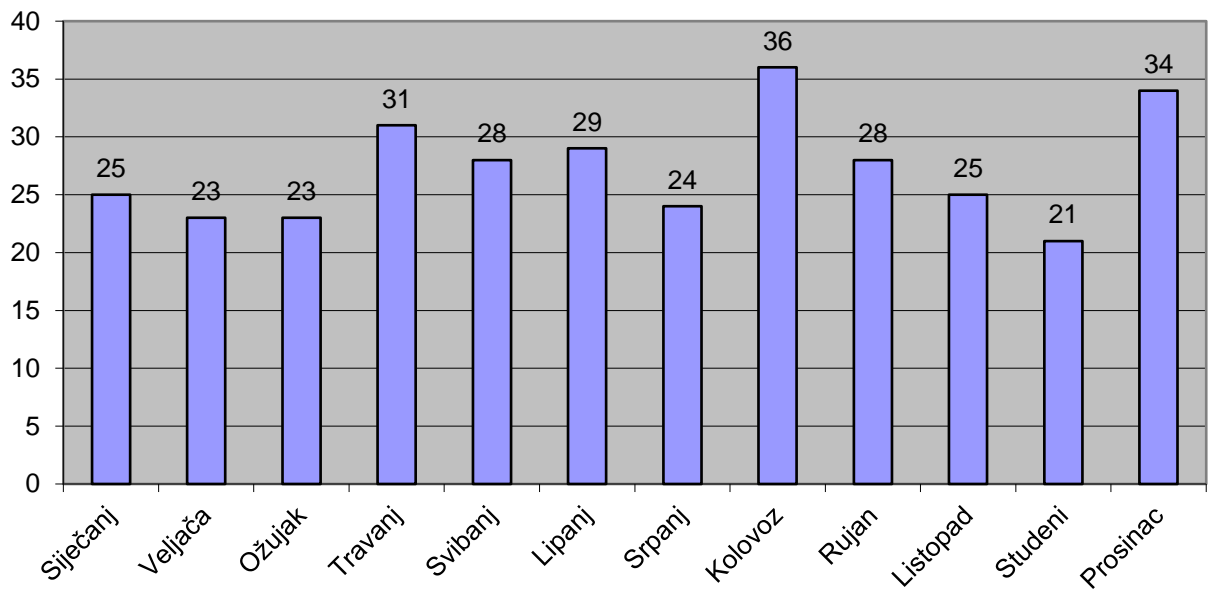

Intervencije po mjesecima do 31.12.2016.