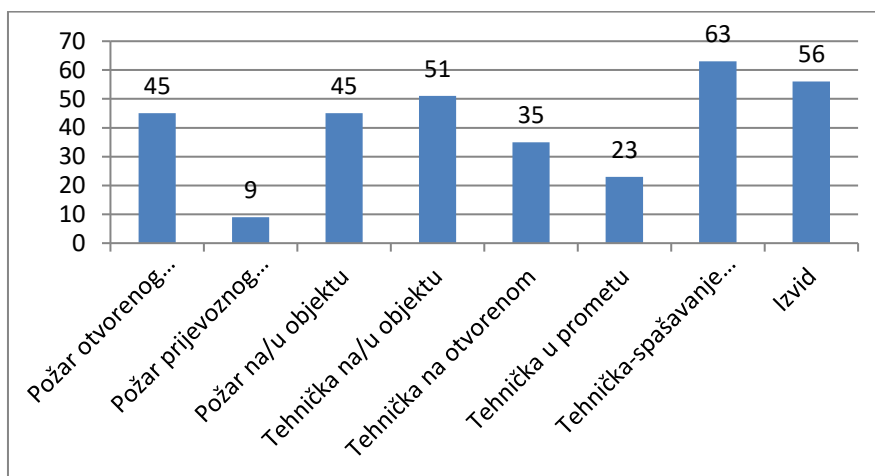

Intervencije po mjesecima do 31.12.2016.

Intervencije po jedinicama lokalne samouprave do 31.12.2016

Lovran	Opatija	Matulji	M.Draga	Ostale
49	167	93	13	5

Intervencije po vrstama od 01.01. do 31.12.2016

Intervencije po smjenama do 31.12.2016.

1. Smjena	2. Smjena	3. Smjena	4. Smjena
92	76	83	76