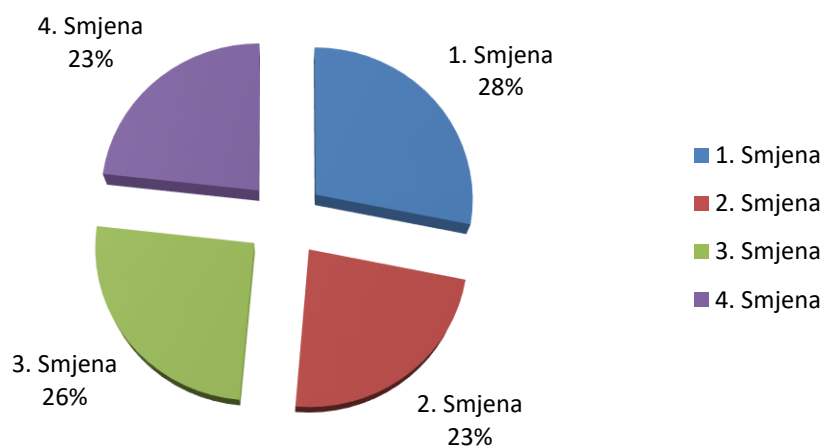

Intervencije po mjesecima do 31.12.2016.

Intervencije po jedinicama lokalne samouprave do 31.12.2016

Lovran	Opatija	Matulji	M.Draga	Ostale
49	167	93	13	5

Intervencije po vrstama od 01.01. do 31.12.2016

Intervencije po smjenama do 31.12.2016.

1. Smjena	2. Smjena	3. Smjena	4. Smjena
92	76	83	76