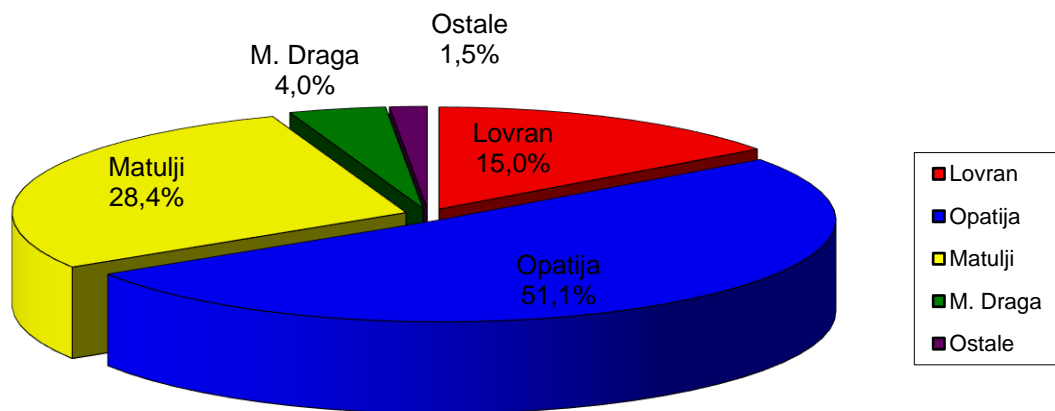

Intervencije po jedinicama lokalne samouprave do 31.12.2016

Lovran	Opatija	Matulji	M.Draga	Ostale
49	167	93	13	5